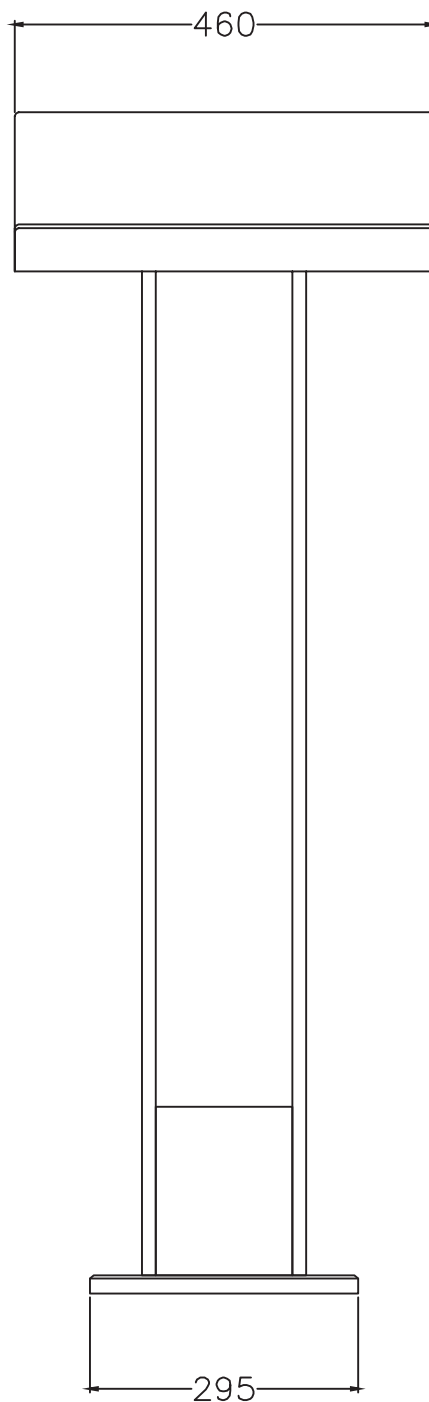

MP204L

MASTERPLAST

DISPLAY SOLUTIONS

LEGGIO DA TERRA

MATERIALE: PMMA Trasparente