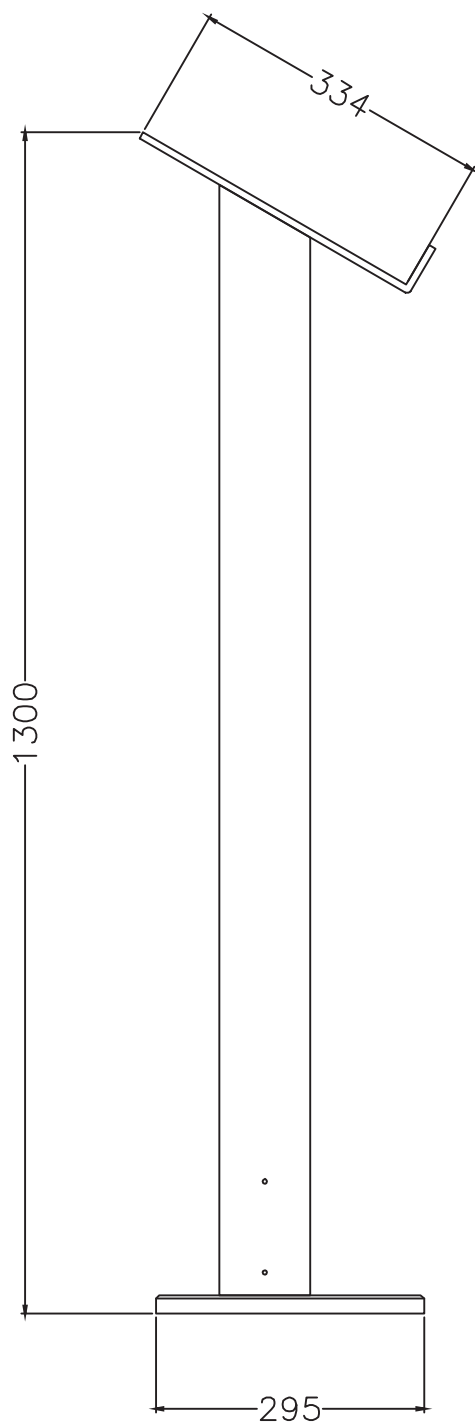

MP204L

MASTERPLAST

DISPLAY SOLUTIONS

LEGGIO DA TERRA

MATERIALE: PMMA Trasparente