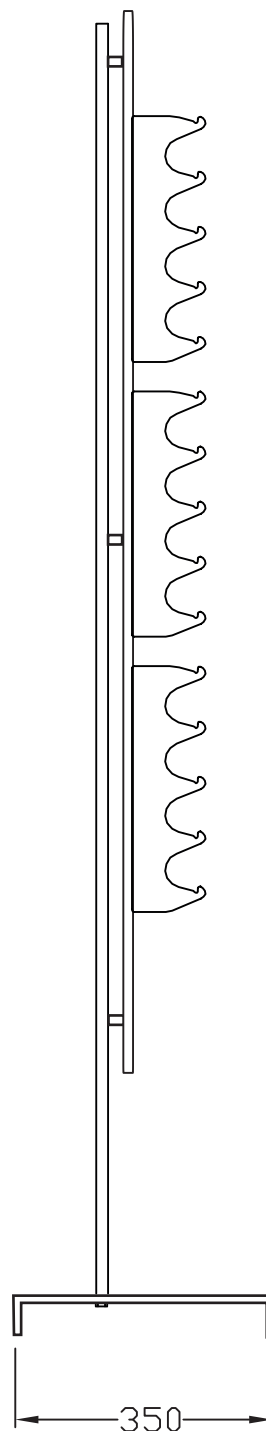

MP733P15

MASTERPLAST

DISPLAY SOLUTIONS

ESPOSITORE DA TERRA PER OCCHIALI

MATERIALE: PMMA Opalino Bianco

CAPACITA': 15 Paia di occhiali