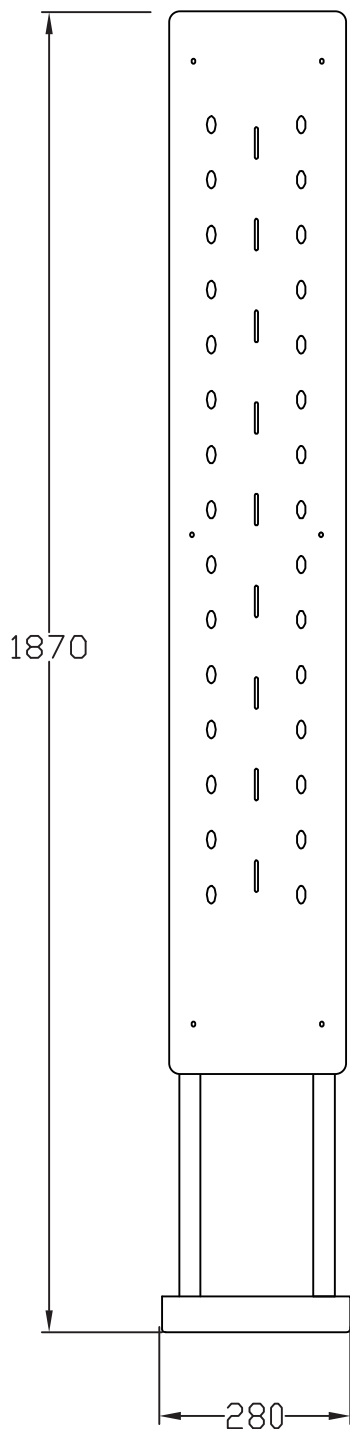

MP733P15

MASTERPLAST

DISPLAY SOLUTIONS

ESPOSITORE DA TERRA PER OCCHIALI

MATERIALE: PMMA Opalino Bianco

CAPACITA': 15 Paia di occhiali